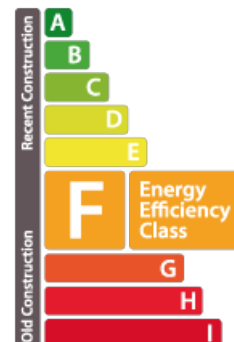

DESCRIPTION

Laforêt Premium Differdange vous propose, en exclusivité, à la vente, à Differdange, cette maison mitoyenne avec 5 chambres, un jardin avec terrasse et un garage privé indépendant. La maison se compose d'un rez de chaussée et de 2 étages. RDC :- Cuisine ouverte, équipée avec un accès sur la terrasse,- Salon avec un accès sur la terrasse. 1er étage :- Chambre 1,- Salle de bains avec baignoire d'angle, wc, pharmacie murale et sèche serviette qui dispose d'une fenêtre qui peut être ouverte pour aérer.- Chambre 2. 2ème étage :- Chambre 3 mansardée avec possibilité de créer une mezzanine au dessus- Chambre 4,- Chambre 5.- cave- Garage privé indépendant fermé.- Double vitrages- Volets roulants,- Radiateurs gaz. Pour de plus amples informations ou pour visiter, veuillez contacter Mr HUBERT, sur son GSM ou sur Whatsapp au 661.525.688 ou sur notre facebook : <https://www.facebook.com/foret.vincent> ou notre mail : ...

DETAILS DU BIEN

Nombre de chambre(s) : 5	: Non
Surface : 180.00 m²	: Non
Terrain : -	:-
Balcon : Non	:-
Terrasse : Oui	:-
Jardin : Oui	:-
: 1	:-
: Non	:-

DIAGNOSTICS ENERGETIQUES

Indice énergétique

Indice isolation